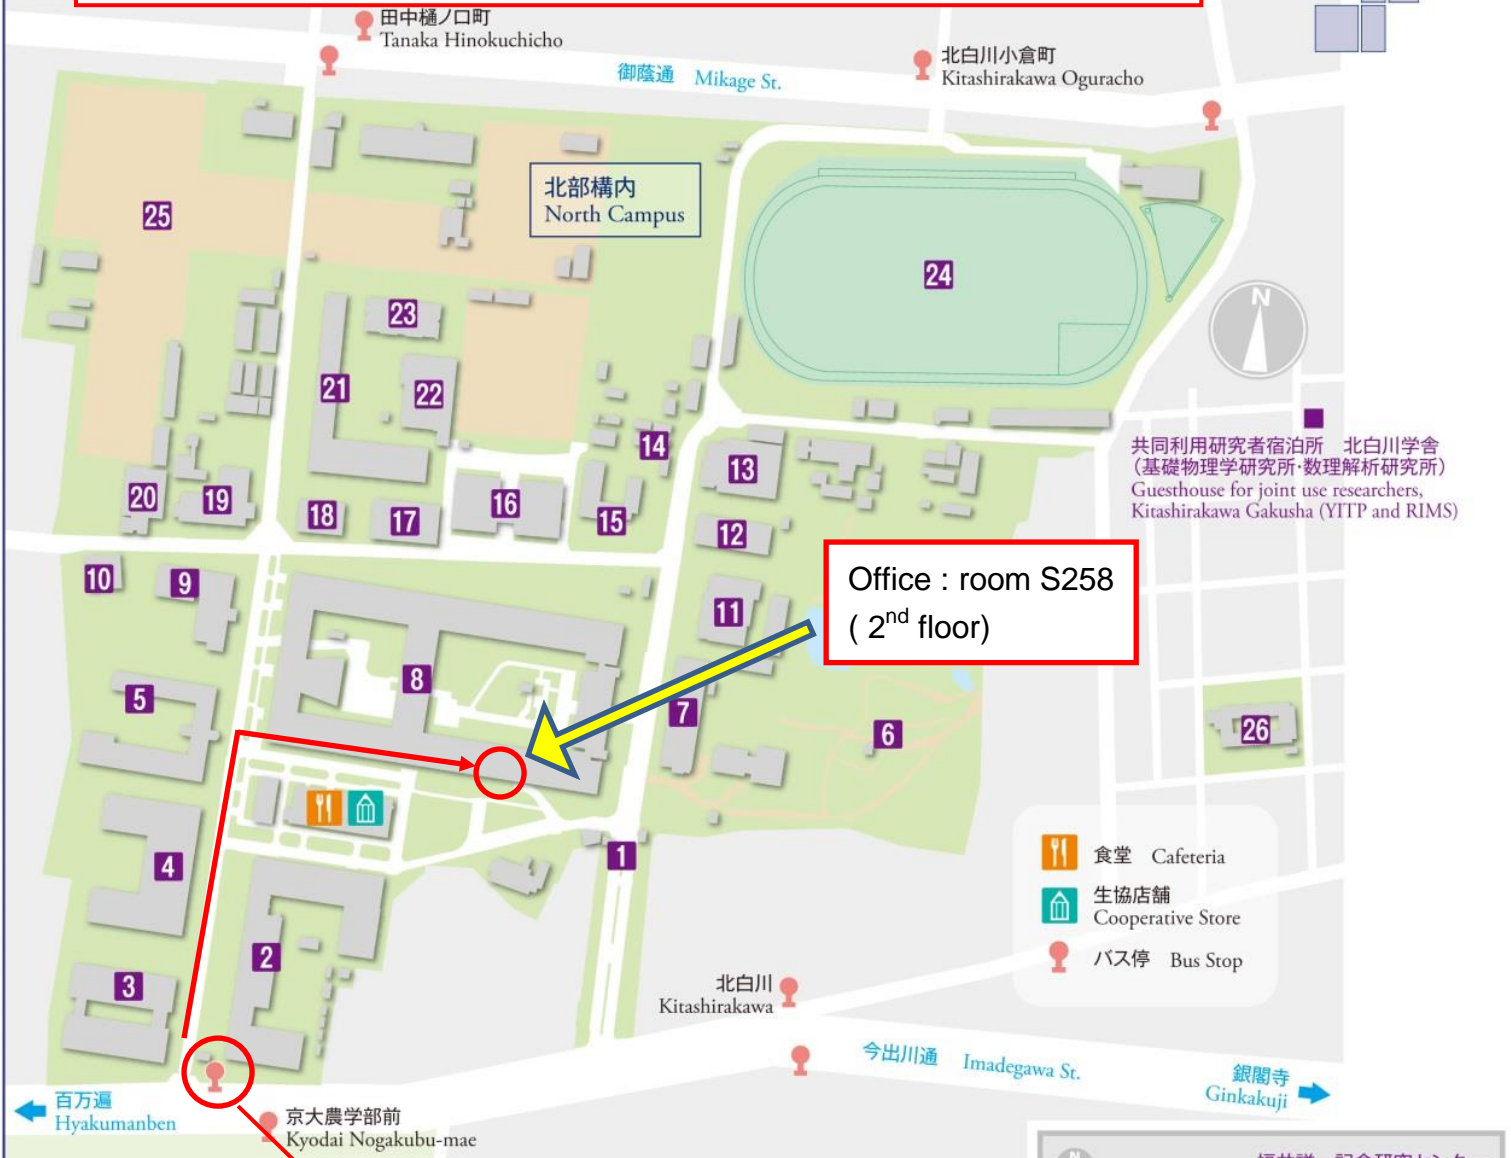

Laboratory of Field Robotics, Graduate School of Agriculture,
Kyoto University, Sakyo-ku, Kyoto, 606-8502, Japan Tel&Fax 075-753-6167

Bus stop "Kyodai nogakubu-mae"
Bus: Line 17 to "Ginkaku-ji & Kinrinsyako-yuki"

- 1 農学部正門
  Main Gate
- 2 理学研究科 1 号館
  Graduate School of Science Bldg. No.1
- 3 理学研究科 2 号館
  Graduate School of Science Bldg. No.2
- 4 理学研究科 6 号館
  Graduate School of Science Bldg. No.6
- 5 理学研究科 3 号館
  Graduate School of Science Bldg. No.3
- 6 理学部植物園
  Botanical Garden
- 7 数理解析研究所
  Research Institute for Mathematical Sciences
- 8 農学部総合館
  Faculty of Agriculture Main Bldg.
  フィールド科学教育研究センター
  Field Science Education and Research Center
- 9 理学研究科 4 号館
  Graduate School of Science Bldg. No.4
- 10 理学研究科セミナーハウス
  Science Seminar House
- 11 基礎物理学研究所 (湯川記念館)
  Yukawa Institute for Theoretical Physics (Yukawa Hall)
- 12 基礎物理学研究所 (研究棟)
  Yukawa Institute for Theoretical Physics (Research Building)
- 13 北部総合教育研究棟
  North Comprehensive Education and Research Building

- 14 フィールド科学教育研究センター連携研究推進棟
  Field Science Education and Research Center Collaborative Research Promotion House
- 15 旧演習林事務室
  Former Head Office of Forest Research Station
- 16 農学・生命科学研究棟
  Graduate School of Agriculture Graduate School of Biostudies
- 17 プラズマ波動実験棟
  Plasma Wave Experiment Bldg.
- 18 農学研究科 2 号館
  Graduate School of Agriculture Bldg. No.2
- 19 放射性同位元素総合センター (分館)
  Radioisotope Research Center (Annex)
- 20 低温物質科学研究センター (液化棟)
  Research Center for Low Temperature and Materials Sciences (Cryogen Bldg.)
- 21 理学研究科 5 号館
  Graduate School of Science Bldg. No.5
- 22 理学研究科 5 号館東棟
  Graduate School of Science Bldg. No.5 East Wing
- 23 理学研究科 5 号館北棟
  Graduate School of Science Bldg. No.5 North Wing
- 24 グラウンド
  Sports Ground
- 25 附属農場
  Experimental Farm
- 26 東アジア人文情報学研究センター (人文科学研究所)
  Center for Informatics in East Asian Studies (CIEAS) (Institute for Research in Humanities)